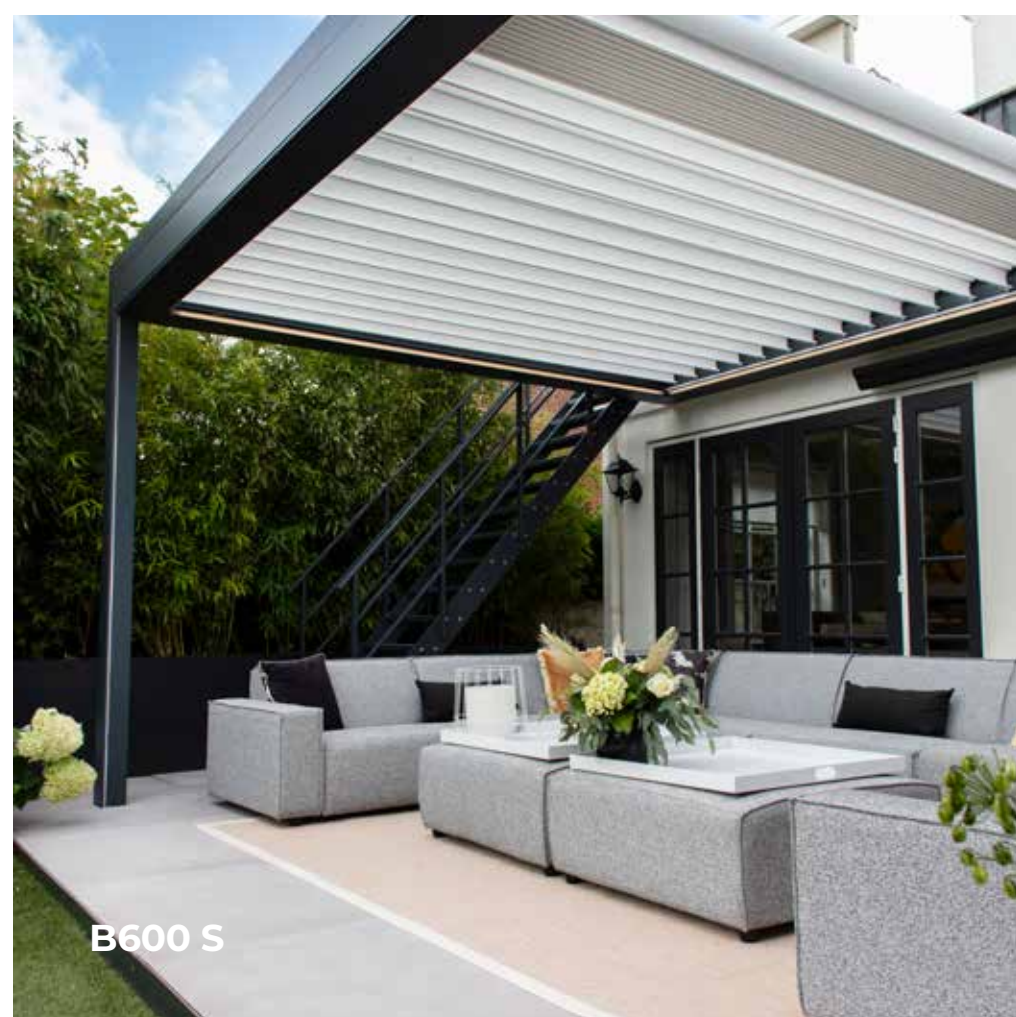

OUTDOOR LIVING

OPTIMALE DOSERING VAN LICHT & VENTILATIE

Ontdek ons assortiment
Outdoor Living

B200 XL

1

2

Aanbouw, inbouw of losstaand?

Waar wenst u uw terrasoverkapping te installeren? Op uw terras om de perfecte schaduw te creëren en zo binnenskamers de warme temperaturen te doen verdwijnen. Of eerder in uw tuin of aan het zwembad? Of integreert u liever het dak in een reeds bestaande structuur? U heeft daarom de keuze uit een alleenstaande, aangebouwde of ingebouwde versie.

Doekdak of lamellendak?

Kies uit een kantelbaar en/of openschuifbaar lamellendak of een vouw- of oprolbaar doek. Met een lamellendak dosseert u zelf de lichtinval en het zonlicht door de lamellen te kantelen of te sluiten. Kiest u voor de B600 (S) dan kunt u het lamellendak tot wel 87% opschuiven. Wanneer u kiest voor een terrasoverkapping met doek, kunt u het doek naar eigen wensen open- en dichtschuiven.

Personaliseer zoals u wilt

Personaliseer aan de hand van allerlei opties: LED-verlichting voor een sfeervol effect, verwarming voor koele avonden, screens, ingebouwde luidsprekers, een regensensor... Daarnaast kiest u ook zelf de kleur van het frame, de lamellen of het doek.

BELEEF UW VAKANTIE THUIS

Dankzij de Brustor terrasoverkapping geniet u het hele jaar door van een optimaal vakantiegevoel, en dit in uw eigen achtertuin.

Ieder uniek model heeft zijn eigen troeven. Zo bent u steeds optimaal beschermd. Een kantelbaar en/of openschuifbaar lamellendak zorgt voor een perfecte dosering van licht & ventilatie. Ook onze oprolbare of vouwbare doekdaken beschermen optimaal tegen de zon.

Optionele ledverlichting, verwarmingselementen en ingebouwde screens zorgen voor een unieke sfeer, het hele jaar door.

Kies uw ideale
terrasoverkapping
in 3 stappen!

3