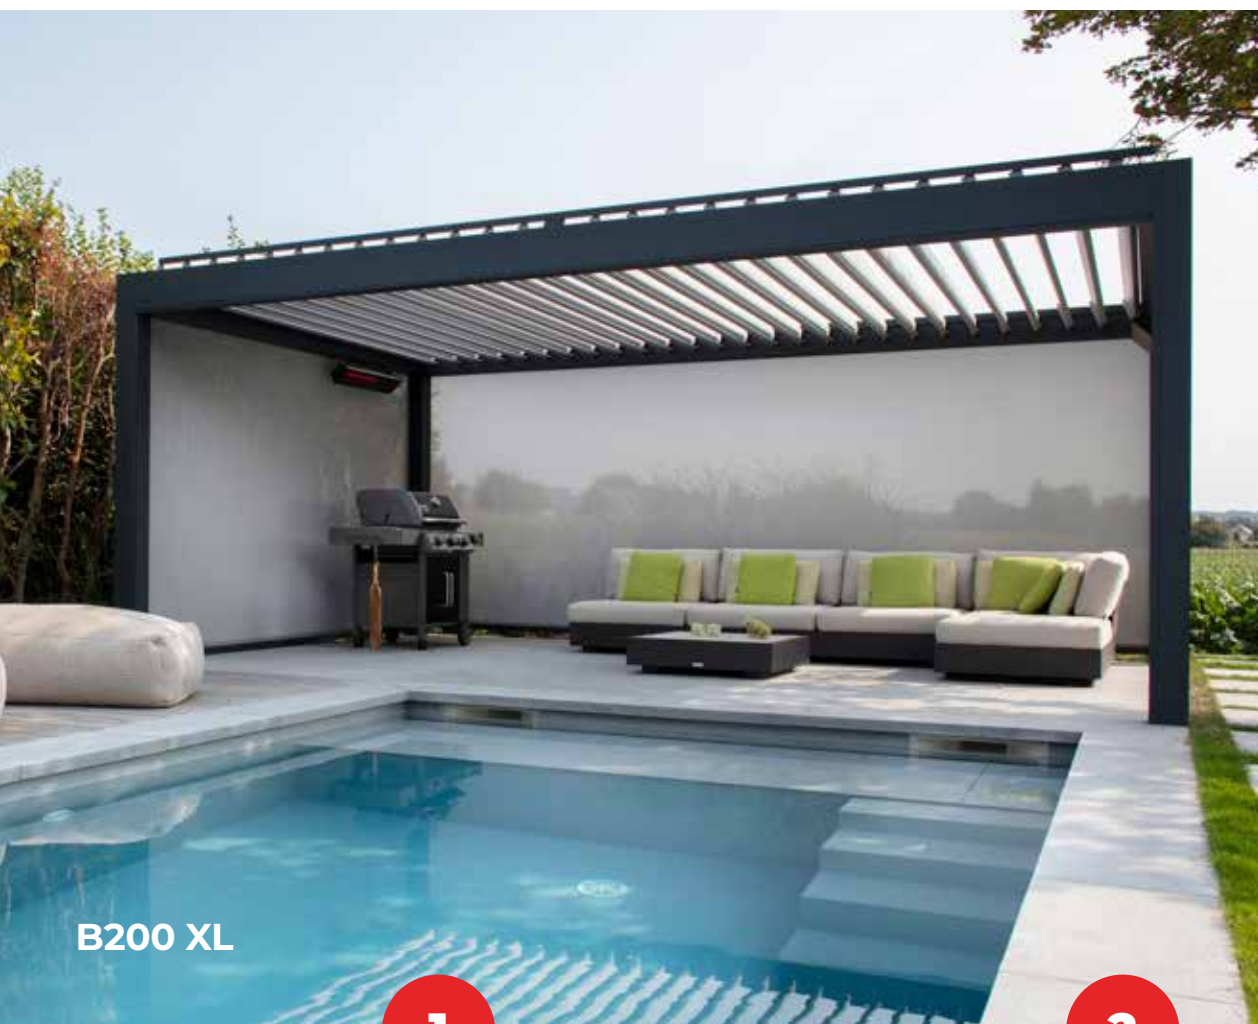

OUTDOOR LIVING

OPTIMALE DOSERING VAN LICHT & VENTILATIE

Ontdek ons assortiment
Outdoor Living