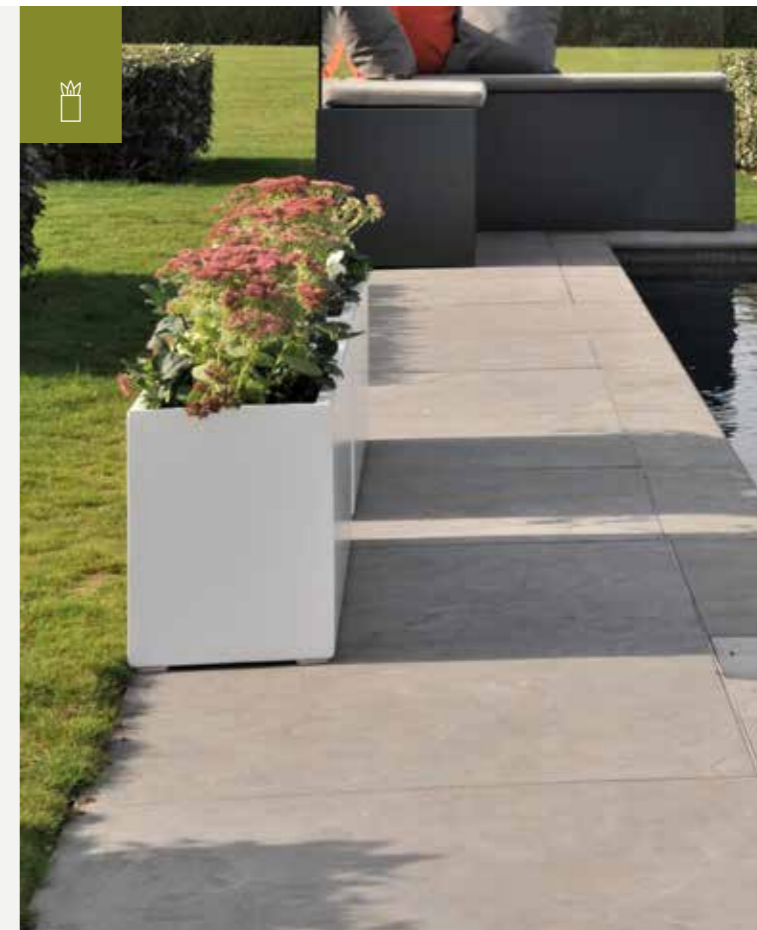

Opties

- Alle ralkleuren in poederlak: structuur en mat