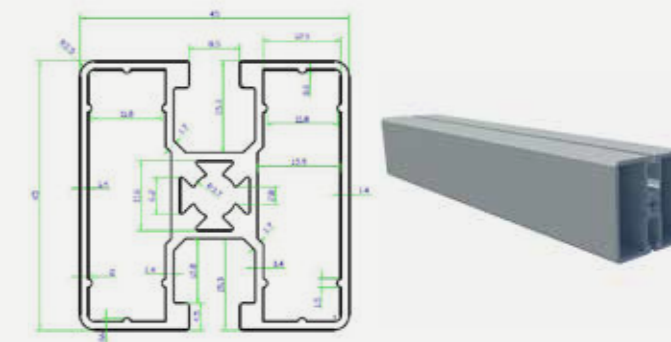

ALGEMENE OPTIES

Er zijn meerdere opties mogelijk op de windschermen. U kan ze bvb. combineren met publicitaire boodschappen of er een bloembak van Therma bij zetten. Informeer naar deze opties.

Bloembak

- We kunnen bijhorende bloembakken voorzien bij de windschermen

Bedrukking

- Bedrukking van uw logo of tekst op het glas of aluminiumplaat is altijd mogelijk

Materiaal

- Acid-glas of alu-plaat 3 mm

profiel