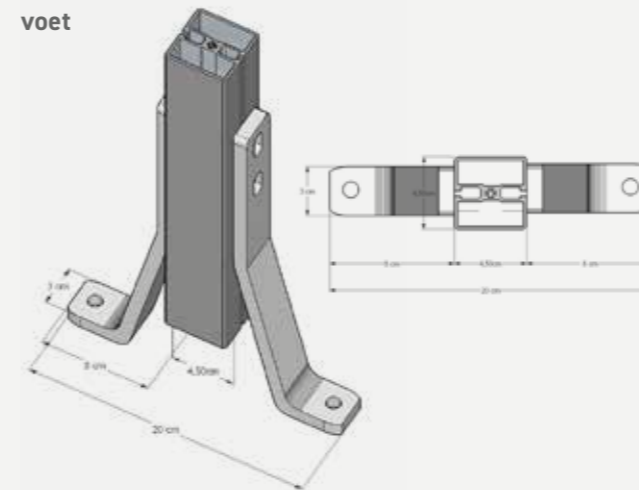

Materiaal

- Acid-glas of alu-plaat 3 mm

voet