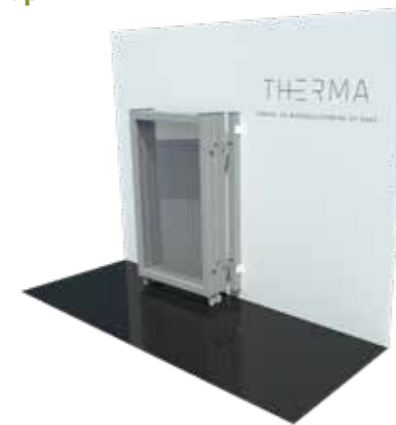

Opengeklapt: 3000 mm x 1600 mm
incl. wielen

Maatwerk

Met luiken max. 3000 mm x 1600 mm
incl. wielen

Zonder luiken max. 2000 mm

Opties

Acid glas, PVC-planchet of aluminiumplaat
3 mm dikte is mogelijk

**Ingeklapt****Inklap retour**